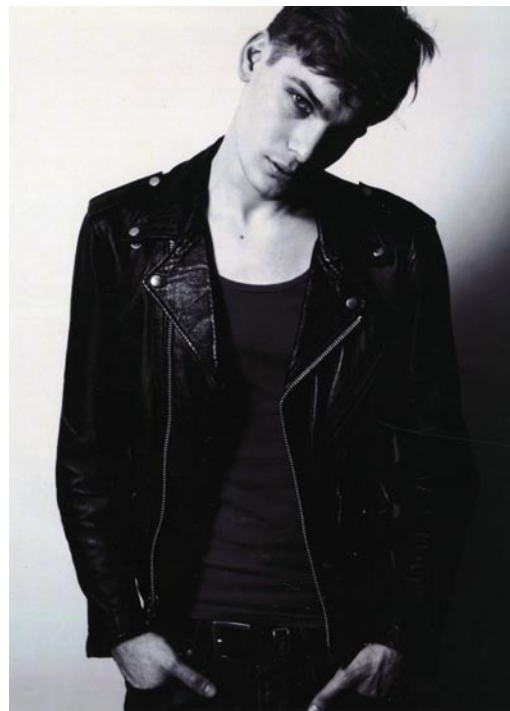

ALEKSANDAR DOBRIC

LOUISA MODELS 

www.louisa-models.de

GRÖÙE:	185	HEIGHT:	6'1
KONFEKTION:	48	SIZE:	38R
OBERWEITE:	92	CHEST:	36
TAILLE:	75	WAIST:	29 1/2
HÜFTE:	91	HIPS:	36
SCHUHE:	45	SHOE:	12
HAARE:	DUNKELBLOND	HAIR:	DARKBLONDE
AUGEN:	BLAU	EYES:	BLUE