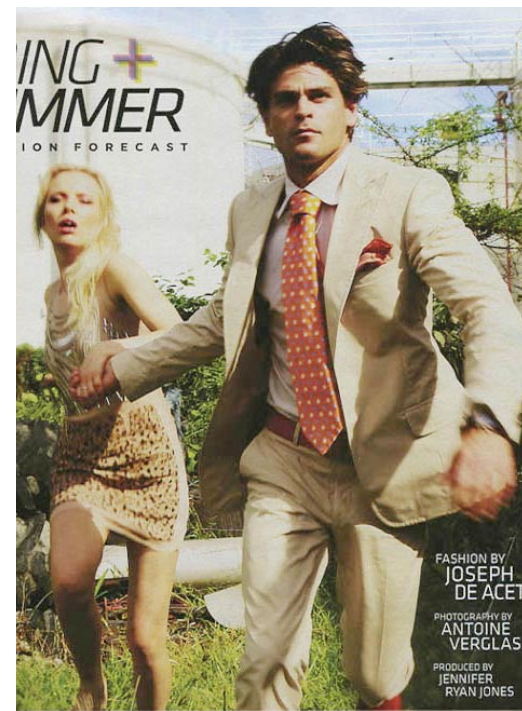

ALEXANDRE VERGA

LOUISA MODELS 

www.louisa-models.de

GRÖßE:	185	HEIGHT:	6'1
KONFEKTION:	50	SIZE:	40R
OBERWEITE:	100	CHEST:	39½
TAILLE:	81	WAIST:	32
HÜFTE:	98	HIPS:	38½
SCHUHE:	42	SHOE:	9
HAARE:	HELLBRAUN	HAIR:	LIGHTBROWN
AUGEN:	GRÜN	EYES:	GREEN