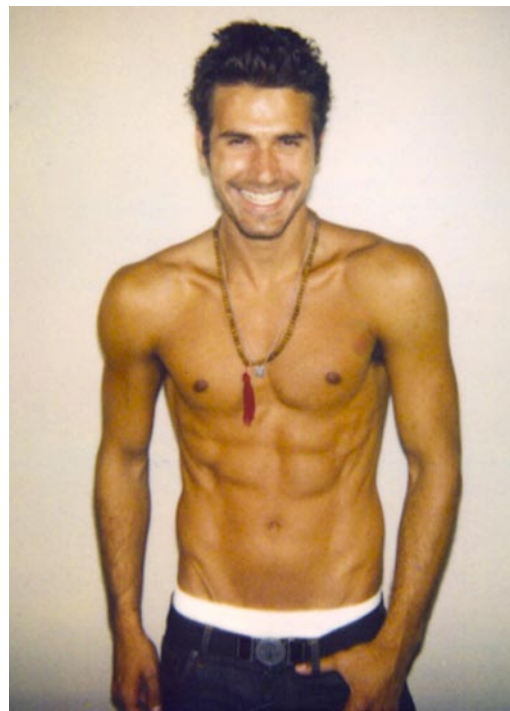

ANDERSON

LOUISA MODELS 

www.louisa-models.de

GRÖÙE:	188	HEIGHT:	6'2
KONFEKTION:	98	SIZE:	40L
OBERWEITE:	98	CHEST:	38 1/2
TAILLE:	79	WAIST:	31
HÜFTE:	96	HIPS:	38
SCHUHE:	45	SHOE:	12
HAARE:	BRAUN	HAIR:	BROWN
AUGEN:	BRAUN	EYES:	BROWN