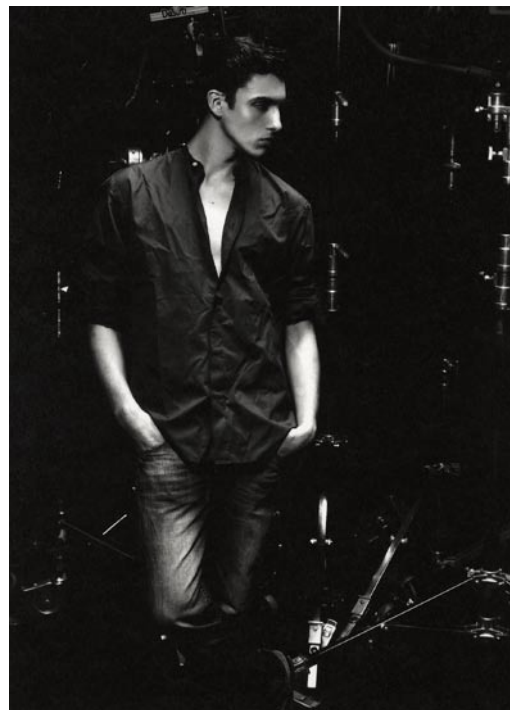

ANDRE DEPIZOL

LOUISA MODELS 

GRÖSSE 186 . HEIGHT 6'1 | KONFEKTION 98 . SIZE 40L

OBERWEITE 98 . CHEST 38 1/2 | TAILLE 76 . WAIST 30

HÜFTE 95 . HIP 37 1/2 | SCHUHE 44 . SHOES 10 1/2

AUGEN BRAUN | EYES BROWN

HAARE DUNKELBRAUN | HAIR DARKBROWN