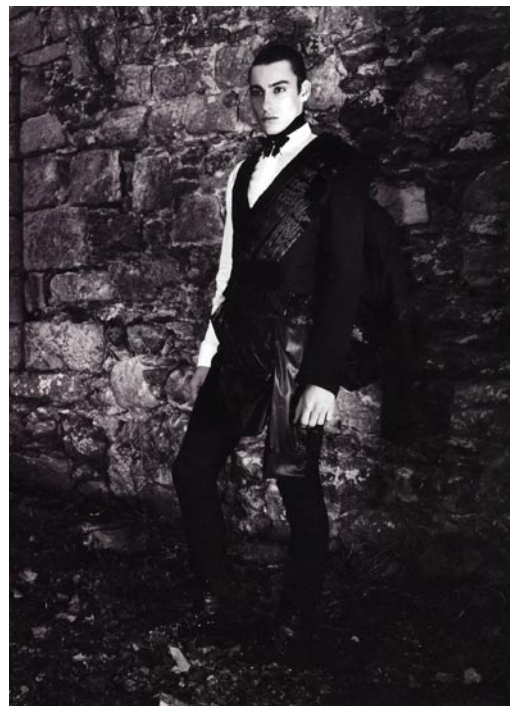

ANDRE DEPIZOL

LOUISA MODELS 

GRÖSSE 186 . HEIGHT 6'1 | KONFEKTION 98 . SIZE 40L

OBERWEITE 98 . CHEST 38 1/2 | TAILLE 76 . WAIST 30

HÜFTE 95 . HIP 37 1/2 | SCHUHE 44 . SHOES 10 1/2

AUGEN BRAUN | EYES BROWN

HAARE DUNKELBRAUN | HAIR DARKBROWN