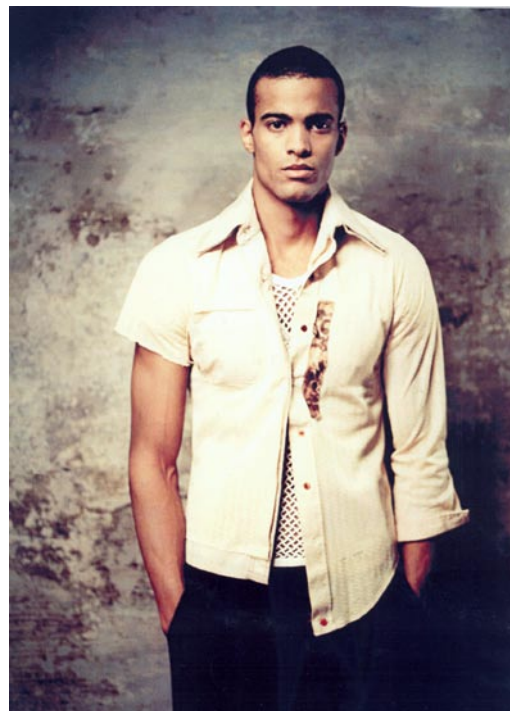

AZIZ

LOUISA MODELS 

www.louisa-models.de

GRÖÙE:	188	HEIGHT:	6'2
KONFEKTION:	98	SIZE:	40L
OBERWEITE:	100	BUST:	39 1/2
TAILLE:	82	WAIST:	32 1/2
HÜFTE:	102	HIPS:	40
SCHUHE:	43	SHOE:	10
HAARE:	SCHWARZ	HAIR:	BLACK
AUGEN:	BRAUN	EYES:	BROWN