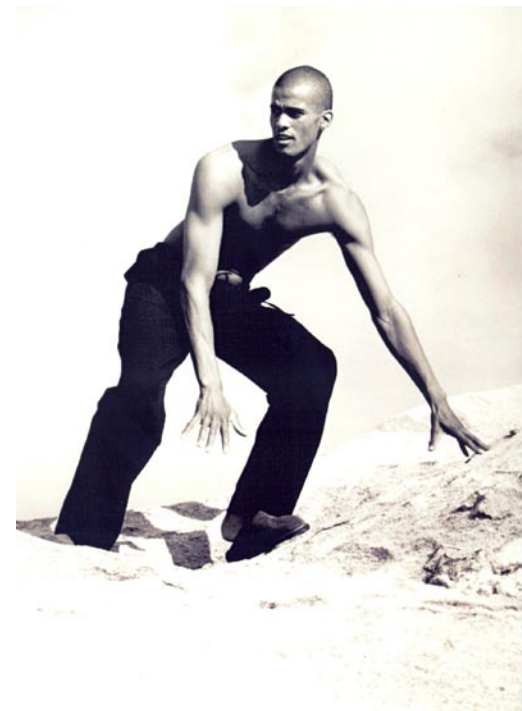

AZIZ

LOUISA MODELS 

www.louisa-models.de

GRÖÙE:	188	HEIGHT:	6'2
KONFEKTION:	98	SIZE:	40L
OBERWEITE:	100	BUST:	39 1/2
TAILLE:	82	WAIST:	32 1/2
HÜFTE:	102	HIPS:	40
SCHUHE:	43	SHOE:	10
HAARE:	SCHWARZ	HAIR:	BLACK
AUGEN:	BRAUN	EYES:	BROWN