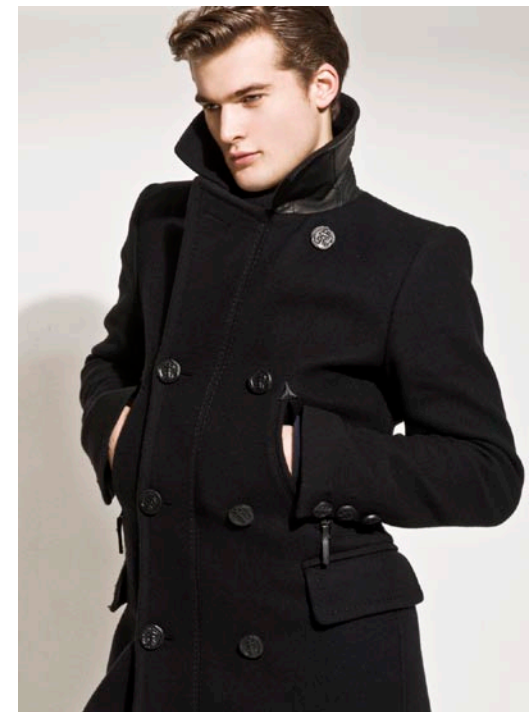

EDDY JORDAN

GRÖSSE 187 . HEIGHT 6'1 1/2 | KONFEKTION 48 . SIZE 38R

OBERWEITE 95 . BUST 37 1/2 | TAILLE 73 . WAIST 28 1/2

HÜFTE 92 . HIP 36 | SCHUHE 45 . SHOES 12

AUGEN BLAU-GRAU | EYES BLUE-GREY

HAARE BLOND | HAIR BLONDE

LOUISA MODELS 