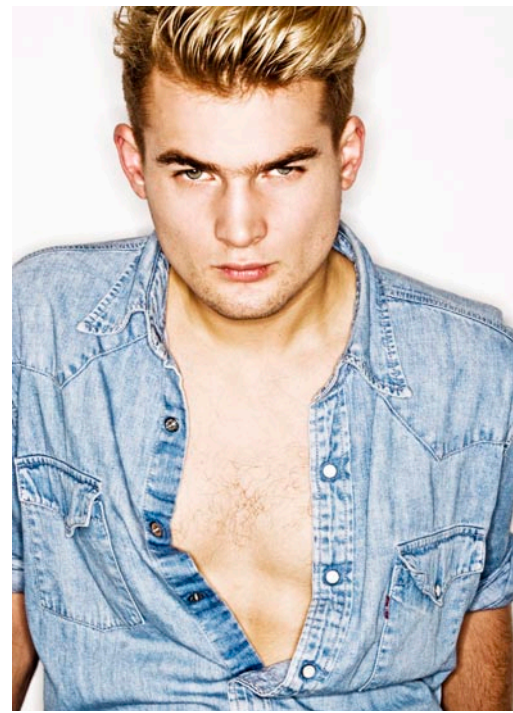

EDDY JORDAN

GRÖSSE 187 . HEIGHT 6'1 1/2 | KONFEKTION 48 . SIZE 38R

OBERWEITE 95 . BUST 37 1/2 | TAILLE 73 . WAIST 28 1/2

HÜFTE 92 . HIP 36 | SCHUHE 45 . SHOES 12

AUGEN BLAU-GRAU | EYES BLUE-GREY

HAARE BLOND | HAIR BLONDE

LOUISA MODELS 