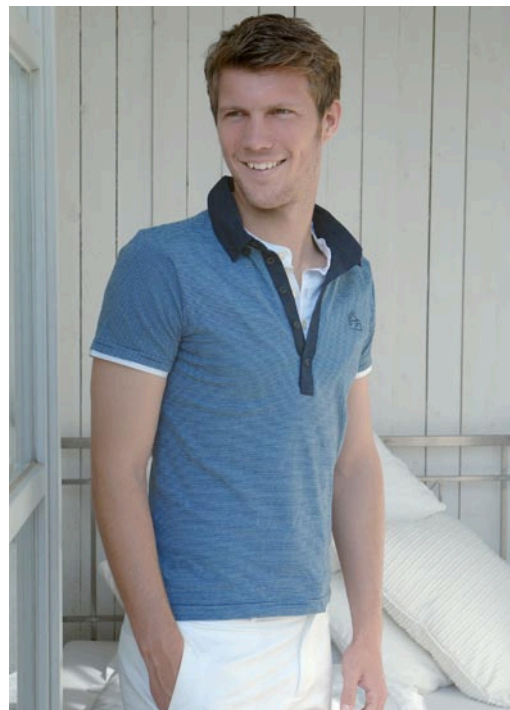

FLORIAN SCHACKEN

LOUISA MODELS 

GRÖSSE 184 . HEIGHT 6' 1/2 | KONFEKTION 50 . SIZE 40R  
OBERWEITE 100 . CHEST 39 1/2 | TAILLE 79 . WAIST 31  
HÜFTE 100 . HIP 39 1/2 | SCHUHE 43 . SHOES 9 1/2  
AUGEN GRÜN-BLAU | EYES BLUE-GREEN  
HAARE DUNKELBLOND | HAIR DARKBLONDE