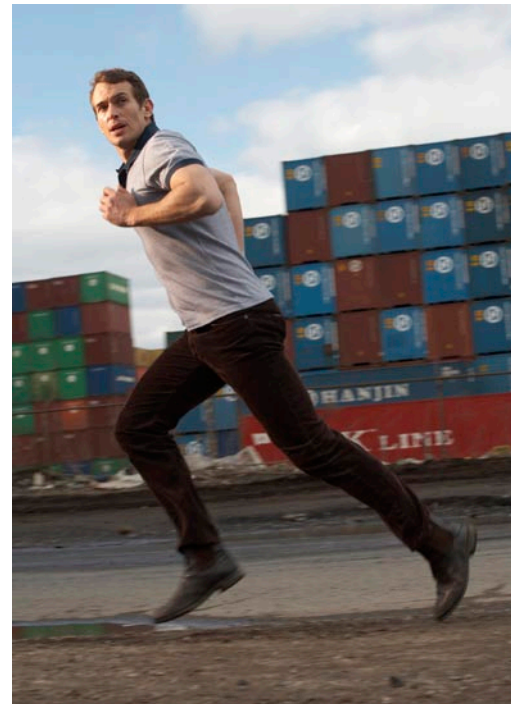

GARY ALEXANDER

LOUISA MODELS 

GRÖSSE 187 . HEIGHT 6'1 1/2 | KONFEKTION 98 . SIZE 40L

OBERWEITE 102 . BUST 40 | TAILLE 86 . WAIST 34

HÜFTE 97 . HIP 38 | SCHUHE 44 . SHOES 11

AUGEN BLAU | EYES BLUE

HAARE BRAUN | HAIR BROWN