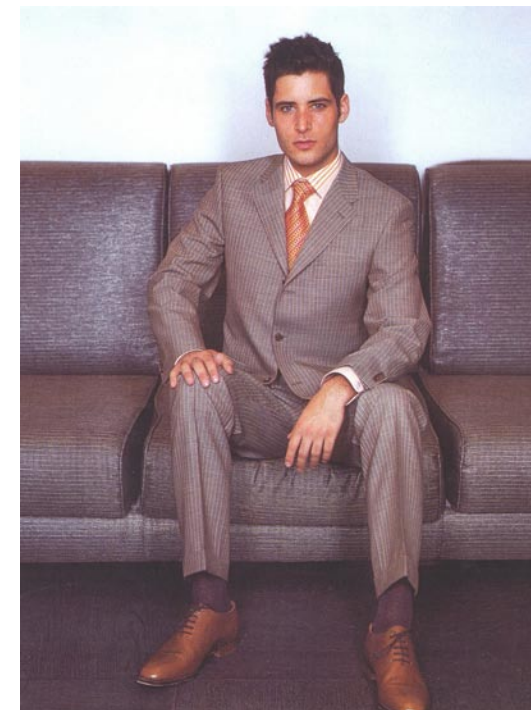

GUILLAUME GABRIEL

LOUISA MODELS 

GRÖSSE 185 . HEIGHT 6'1 | KONFEKTION 50 . SIZE 40R

OBERWEITE 99 . CHEST 39 | TAILLE 80 . WAIST 31 1/2

HÜFTE 95 . HIP 37 1/2 | SCHUHE 43 . SHOES 9 1/2

AUGEN BLAU | EYES BLUE