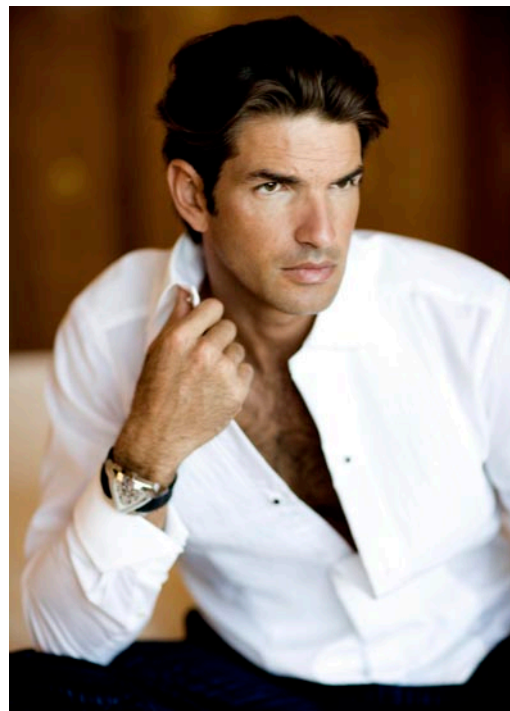

SCOTT DEQUINE

LOUISA MODELS 

GRÖSSE 184 . HEIGHT 6' 1/2 | KONFEKTION 50 . SIZE 40R

OBERWEITE 101 . BUST 40 | TAILLE 84 . WAIST 33

HÜFTE 98 . HIP 38 1/2 | SCHUHE 45 . SHOES 12

AUGEN BRAUN | EYES BROWN

HAARE BRAUN | HAIR BROWN