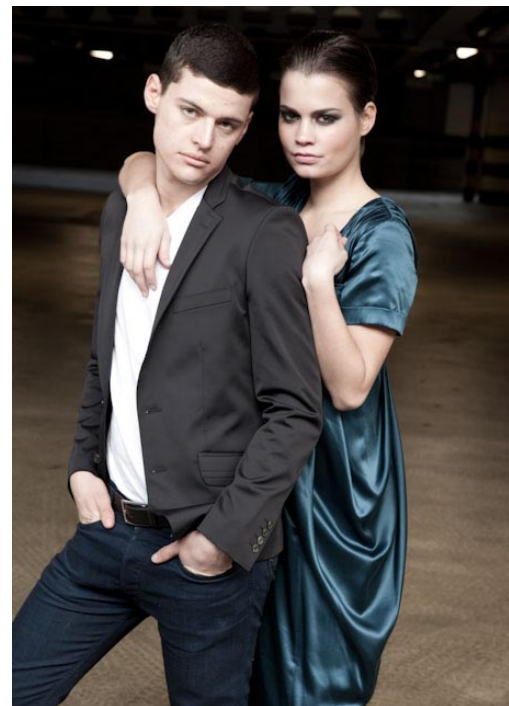

www.louisa-models.de

GRÖÙE:	186	HEIGHT:	6'1
KONFEKTION:	50	SIZE:	40R
OBERWEITE:	101	CHEST:	40
TAILLE:	79	WAIST:	31½
HÜFTE:	97	HIPS:	38
SCHUHE:	44	SHOE:	11
HAARE:	BRAUN	HAIR:	BROWN
AUGEN:	BRAUN	EYES:	BROWN

München T +49 (0)89 92109630 . Hamburg T +49 (0)40 41440100