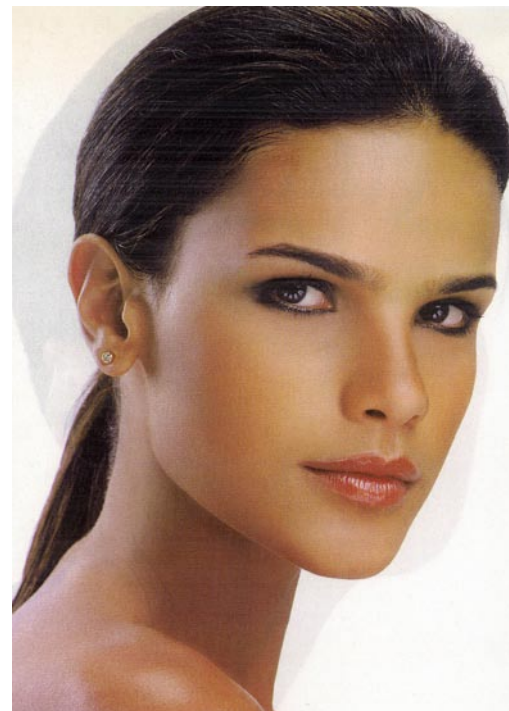

ALINE REZENDE

LOUISA MODELS 

www.louisa-models.de

GRÖÙE:	177	HEIGHT:	5'9 1/2
KONFEKTION:	36	SIZE:	6
OBERWEITE:	86	BUST:	34
TAILLE:	63	WAIST:	25
HÜFTE:	92	HIPS:	36
SCHUHE:	40	SHOE:	9
HAARE: DUNKELBRAUN		HAIR:	DARKBROWN
AUGEN: BRAUN		EYES:	BROWN