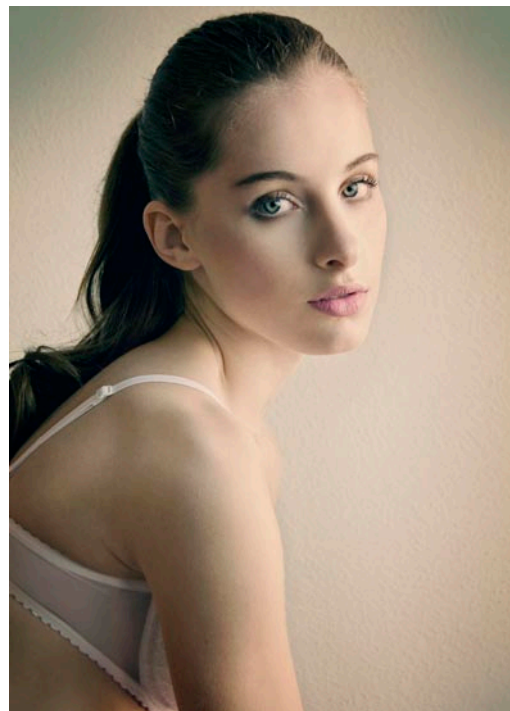

ALINE SCHNEIDER

GRÖSSE 175 . HEIGHT 5'9 | KONFEKTION 36 . SIZE 6

OBERWEITE 80 . BUST 31 1/2 | TAILLE 60 . WAIST 23 1/2

HÜFTE 90 . HIP 35 1/2 | SCHUHE 40 . SHOES 9

AUGEN GRÜN | EYES GREEN

HAARE HELLBRAUN | HAIR LIGHTBROWN

LOUISA MODELS 