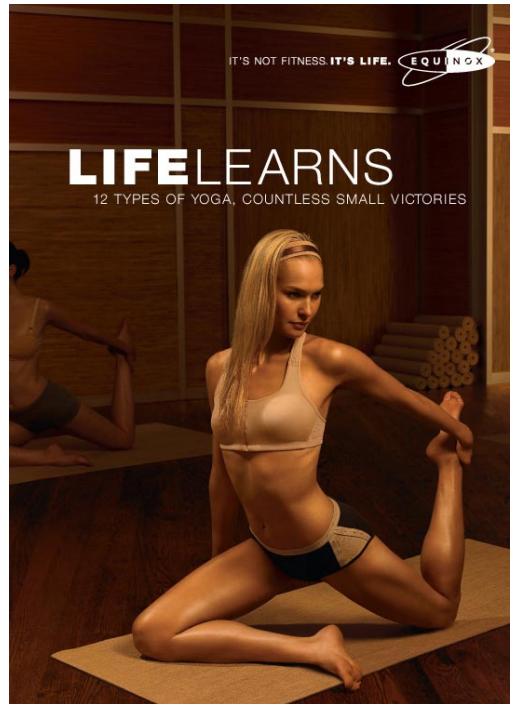

ALLISON MEIRESONNE

LOUISA MODELS 

www.louisa-models.de

GRÖÙE:	175	HEIGHT:	5'9
KONFEKTION:	36	SIZE:	6
OBERWEITE:	86	BUST:	34
TAILLE:	63	WAIST:	25
HÜFTE:	89	HIPS:	35
SCHUHE:	40	SHOE:	9
HAARE:	BLOND	HAIR:	BLONDE
AUGEN:	GRÜN-BLAU	EYES:	GREEN-BLUE