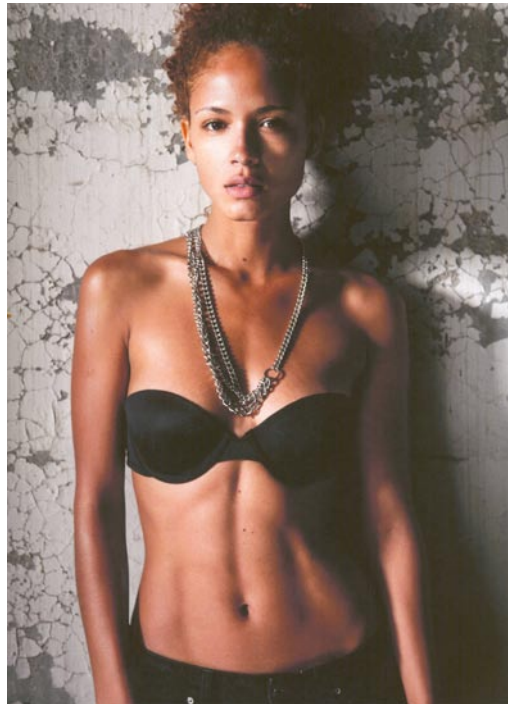

# artex

I say **no!** but not to everything.

ANA PAULA ALVES

LOUISA MODELS 

[www.louisa-models.de](http://www.louisa-models.de)

GRÖÙE:	174	HEIGHT:	5'8 1/2
KONFEKTION:	36	SIZE:	6
OBERWEITE:	90	BUST:	35 1/2
TAILLE:	61	WAIST:	24
HÜFTE:	90	HIPS:	35 1/2
SCHUHE:	39	SHOE:	8
HAARE:	BRAUN	HAIR:	BROWN
AUGEN:	BRAUN	EYES:	BROWN