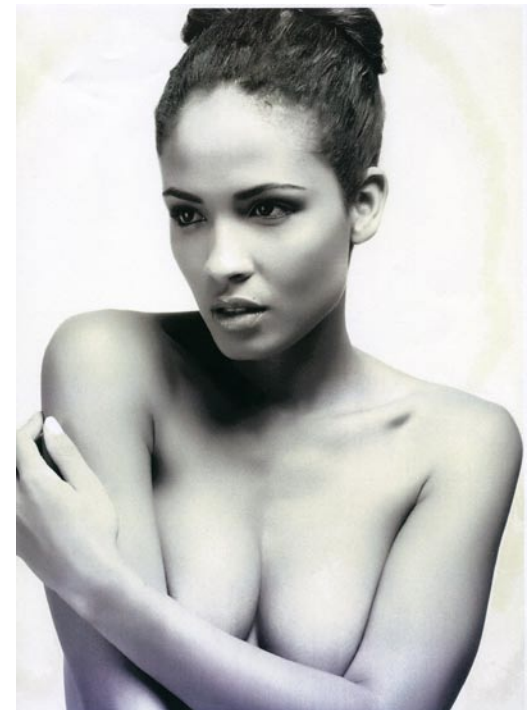

# artex

I say **no!** but not to everything.

ANA PAULA ALVES

LOUISA MODELS 

[www.louisa-models.de](http://www.louisa-models.de)

GRÖÙE:	174	HEIGHT:	5'8 1/2
KONFEKTION:	36	SIZE:	6
OBERWEITE:	90	BUST:	35 1/2
TAILLE:	61	WAIST:	24
HÜFTE:	90	HIPS:	35 1/2
SCHUHE:	39	SHOE:	8
HAARE:	BRAUN	HAIR:	BROWN
AUGEN:	BRAUN	EYES:	BROWN