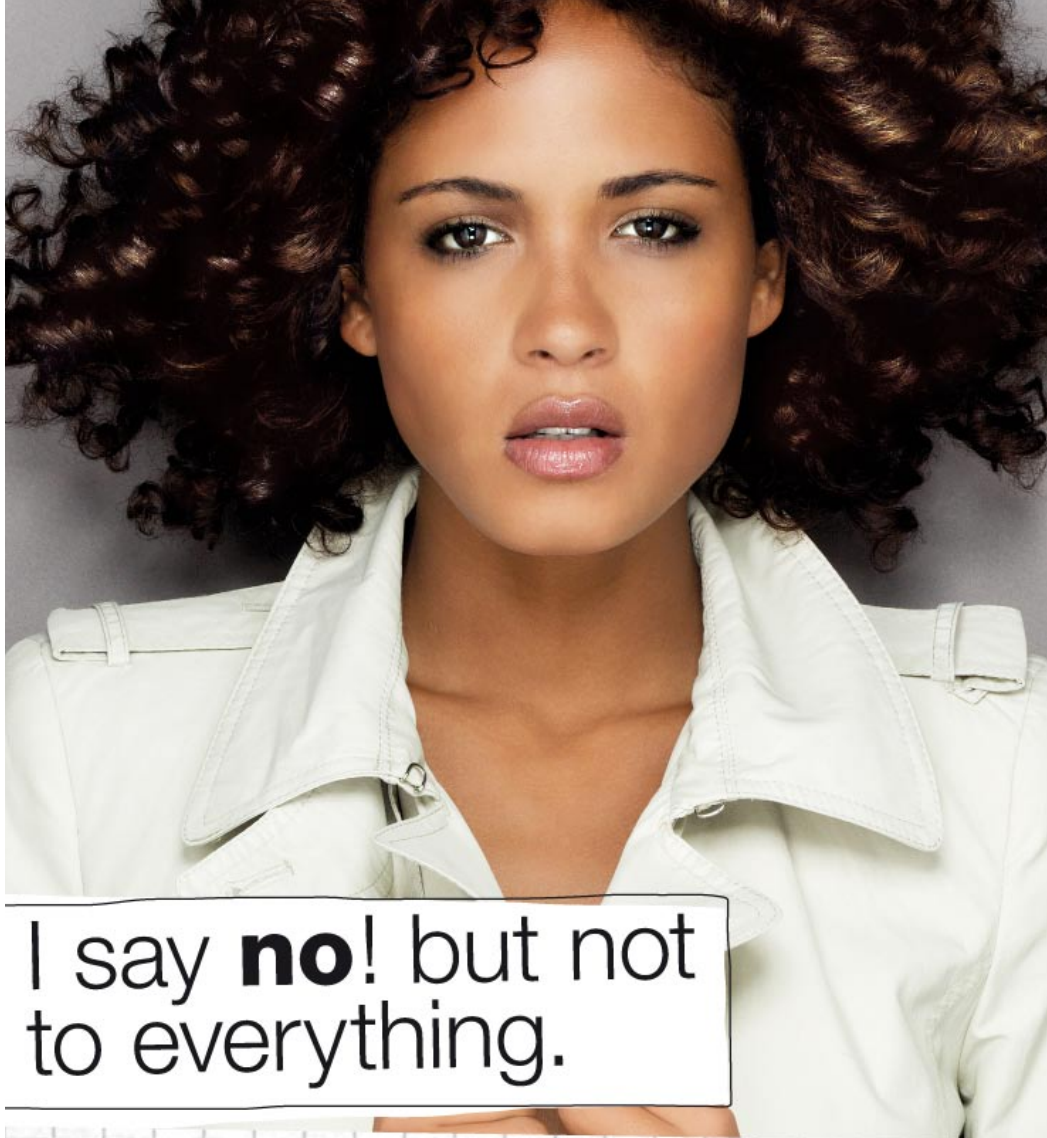

# artex

I say **no!** but not to everything.

ANA PAULA ALVES

LOUISA MODELS 

[www.louisa-models.de](http://www.louisa-models.de)

GRÖÙE:	174	HEIGHT:	5'8 1/2
KONFEKTION:	36	SIZE:	6
OBERWEITE:	90	BUST:	35 1/2
TAILLE:	61	WAIST:	24
HÜFTE:	90	HIPS:	35 1/2
SCHUHE:	39	SHOE:	8
HAARE:	BRAUN	HAIR:	BROWN
AUGEN:	BRAUN	EYES:	BROWN