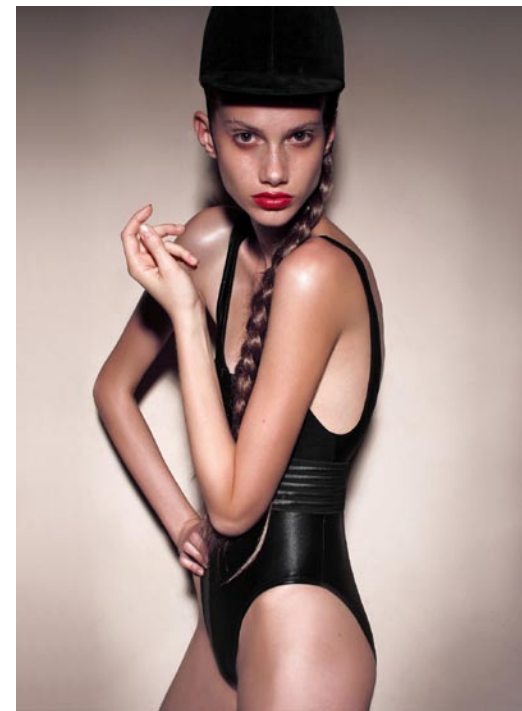

ANNA BALIKO

LOUISA MODELS 

www.louisa-models.de

GRÖÙE:	179	HEIGHT:	5'10 1/2
KONFEKTION:	36	SIZE:	6
OBERWEITE:	86	BUST:	34
TAILLE:	60	WAIST:	23 1/2
HÜFTE:	89	HIPS:	35
SCHUHE:	39	SHOE:	8
HAARE:	DUNKELBRAUN	HAIR:	DARKBROWN
AUGEN:	BRAUN	EYES:	BROWN