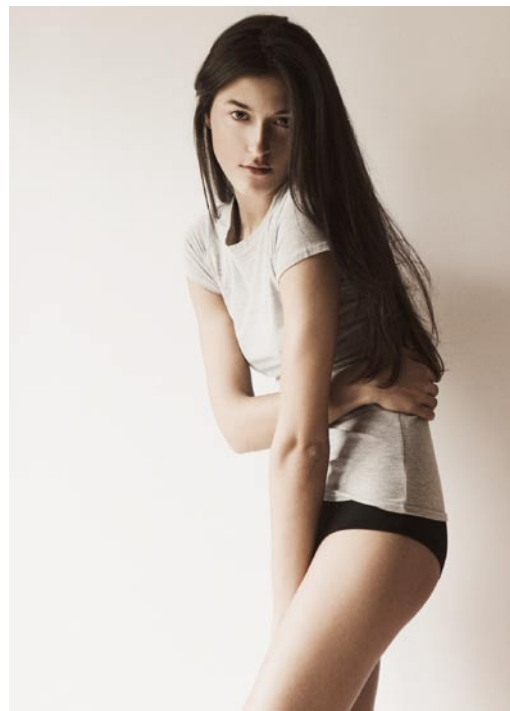

BAYAN

LOUISA MODELS 

[www.louisa-models.de](http://www.louisa-models.de)

GRÖÙE:	179	HEIGHT:	5'10 1/2
KONFEKTION:	36	SIZE:	6
OBERWEITE:	86	BUST:	34
TAILLE:	58	WAIST:	22 1/2
HÜFTE:	89	HIPS:	34
SCHUHE:	40	SHOE:	9
HAARE: DUNKELBRAUN		HAIR:	DARKBROWN
AUGEN: BRAUN		EYES:	BROWN