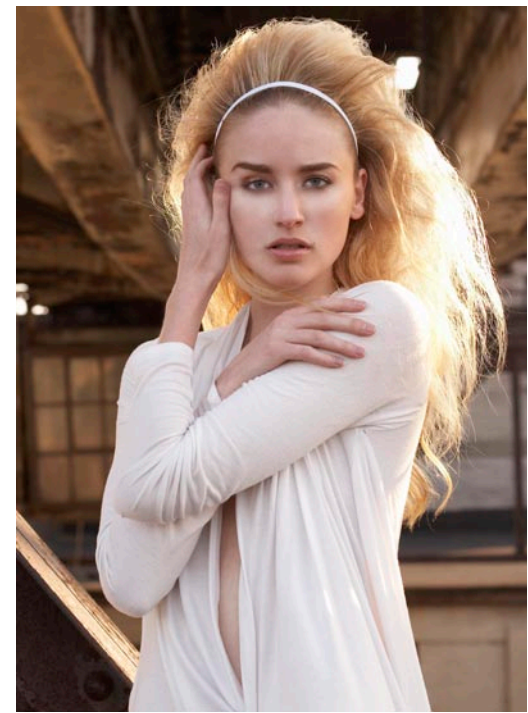

BRIANNA BARNES

LOUISA MODELS 

www.louisa-models.de

GRÖÙE:	177	HEIGHT:	5'9 1/2
KONFEKTION:	36	SIZE:	6
OBERWEITE:	85	BUST:	33 1/2
TAILLE:	62	WAIST:	24 1/2
HÜFTE:	90	HIPS:	35 1/2
SCHUHE:	39	SHOE:	8
HAARE:	BLOND	HAIR:	BLONDE
AUGEN:	GRÜN-BLAU	EYES:	GREEN-BLUE