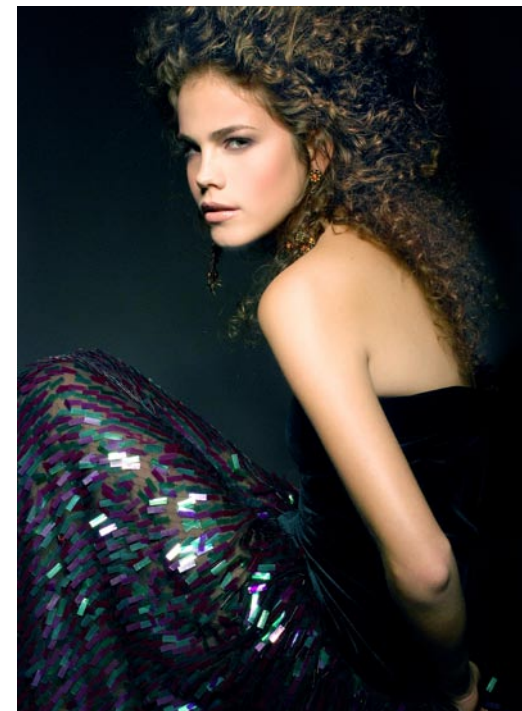

BRUNA NOVAIS

LOUISA MODELS 

[www.louisa-models.de](http://www.louisa-models.de)

GRÖßE:	174	HEIGHT:	5'8 1/2
KONFEKTION:	34/36	SIZE:	4/6
OBERWEITE:	87	BUST:	34 1/2
TAILLE:	62	WAIST:	24 1/2
HÜFTE:	90	HIPS:	35 1/2
SCHUHE:	38	SHOE:	7
HAARE:	DUNKELBLOND	HAIR:	DARKBLONDE
AUGEN:	GRÜN	EYES:	GREEN