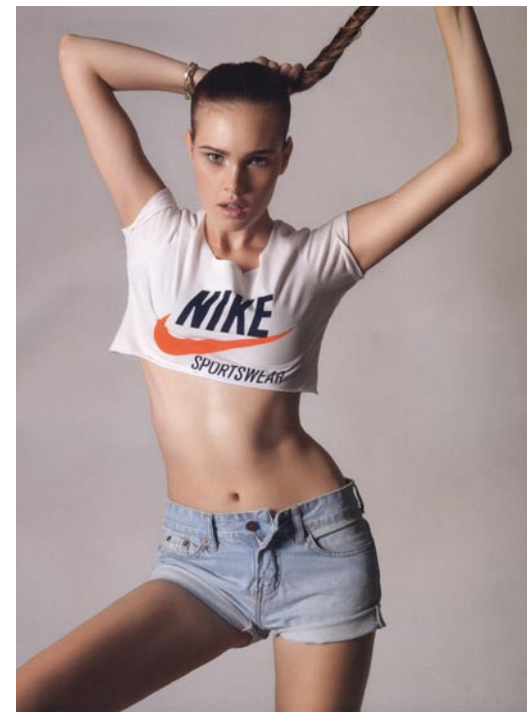

DANIELLY SILVA

LM  
LOUISA MODELS

GRÖSSE 176 . HEIGHT 5'9 1/2 | KONFEKTION 36 . SIZE 6

OBERWEITE 84 . BUST 33 | TAILLE 61 . WAIST 24

HÜFTE 89 . HIP 35 | SCHUHE 40 . SHOES 9

AUGEN BRAUN | EYES BROWN

HAARE DUNKELBLOND | HAIR DARKBLONDE