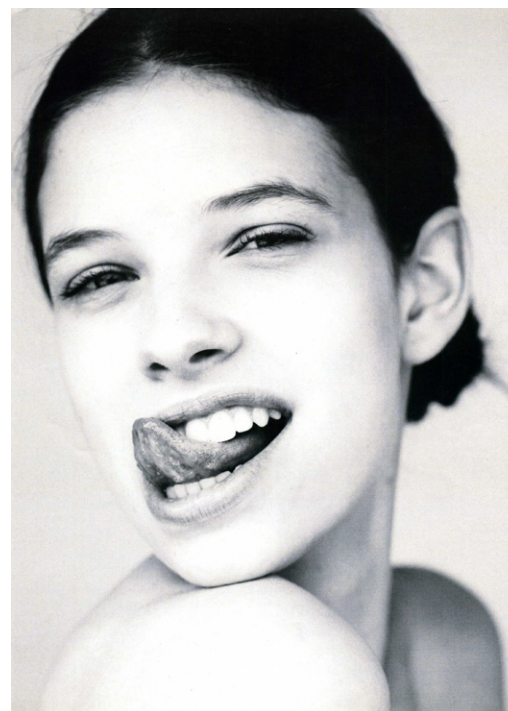

DELPHIE

LOUISA MODELS 

[www.louisa-models.de](http://www.louisa-models.de)

GRÖÙE:	176	HEIGHT:	5'9½
KONFEKTION:	36	SIZE:	6
OBERWEITE:	82	BUST:	32½
TAILLE:	59	WAIST:	23
HÜFTE:	89	HIPS:	35
SCHUHE:	38	SHOE:	7
HAARE:	BRAUN	HAIR:	BROWN
AUGEN:	GRUENBLAU	EYES:	BLUEGREEN