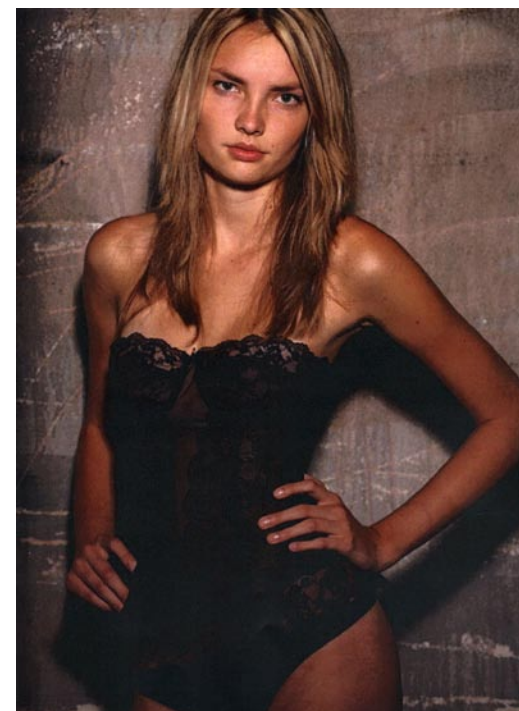

DENISA SVOBODOVA

LOUISA MODELS 

[www.louisa-models.de](http://www.louisa-models.de)

GRÖßE:	178	HEIGHT:	5'10
KONFEKTION:	36	SIZE:	6
OBERWEITE:	76	BUST:	30
TAILLE:	61	WAIST:	24
HÜFTE:	89	HIPS:	35
SCHUHE:	40	SHOE:	9
HAARE:	BLOND	HAIR:	BLONDE
AUGEN:	GRUEN	EYES:	GREEN