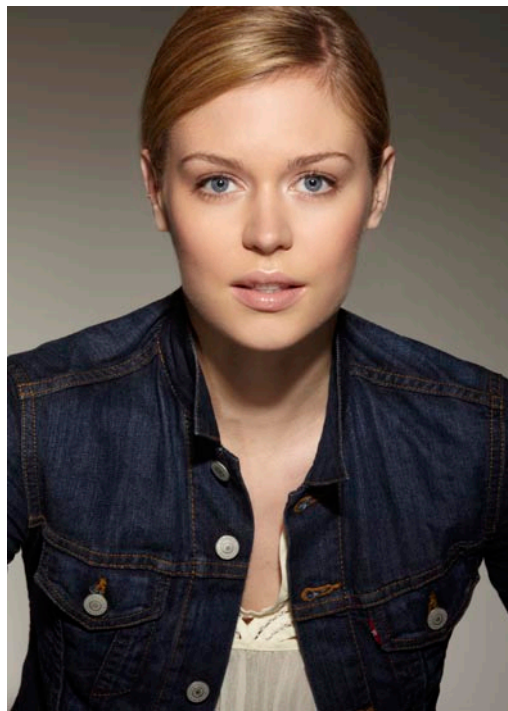

ELAYNE MOLBERG

LOUISA MODELS 

[www.louisa-models.de](http://www.louisa-models.de)

|             |       |         |        |
|-------------|-------|---------|--------|
| GRÖßE:      | 178   | HEIGHT: | 5'10   |
| KONFEKTION: | 36    | SIZE:   | 6      |
| OBERWEITE:  | 90    | BUST:   | 35 1/2 |
| TAILLE:     | 63    | WAIST:  | 25     |
| HÜFTE:      | 90    | HIPS:   | 36     |
| SCHUHE:     | 40    | SHOE:   | 9      |
| HAARE:      | BLOND | HAIR:   | BLONDE |
| AUGEN:      | BLAU  | EYES:   | BLUE   |