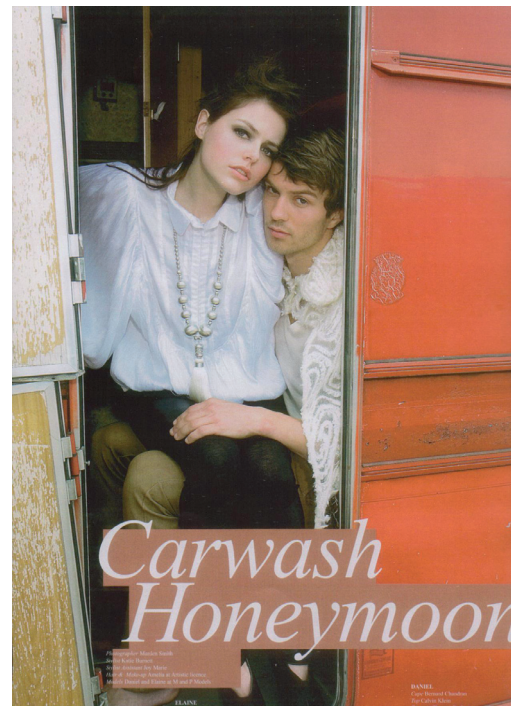

ELINE HELENA

LOUISA MODELS 

www.louisa-models.de

GRÖßE:	175	HEIGHT:	5'9
KONFEKTION:	36	SIZE:	6
OBERWEITE:	86	BUST:	34
TAILLE:	60	WAIST:	23 1/2
HÜFTE:	90	HIPS:	35 1/2
SCHUHE:	40	SHOE:	9
HAARE: DUNKELBRAUN		HAIR:	DARKBROWN
AUGEN: GRÜN-BLAU		EYES:	GREEN-BLUE