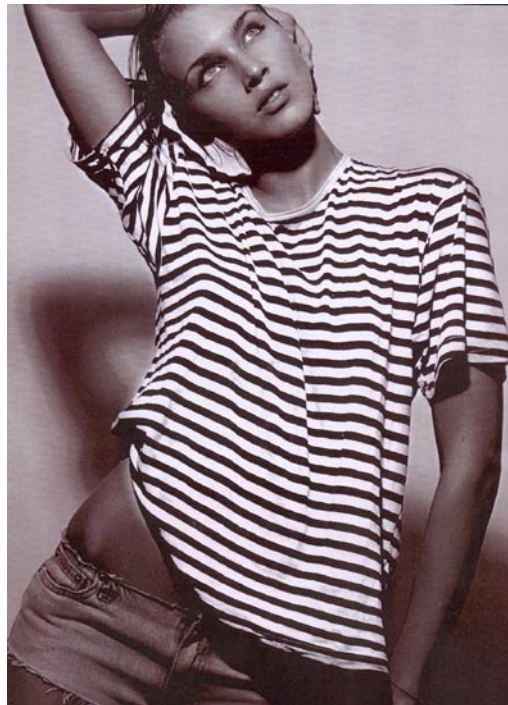

ELISA M.

LOUISA MODELS 

www.louisa-models.de

GRÖßE:	179	HEIGHT:	5'10 1/2
KONFEKTION:	36/38	SIZE:	6/8
OBERWEITE:	85	BUST:	33 1/2
TAILLE:	62	WAIST:	24 1/2
HÜFTE:	91	HIPS:	36
SCHUHE:	39	SHOE:	10
HAARE:	BRAUN	HAIR:	BROWN
AUGEN:	BLAU	EYES:	BLUE