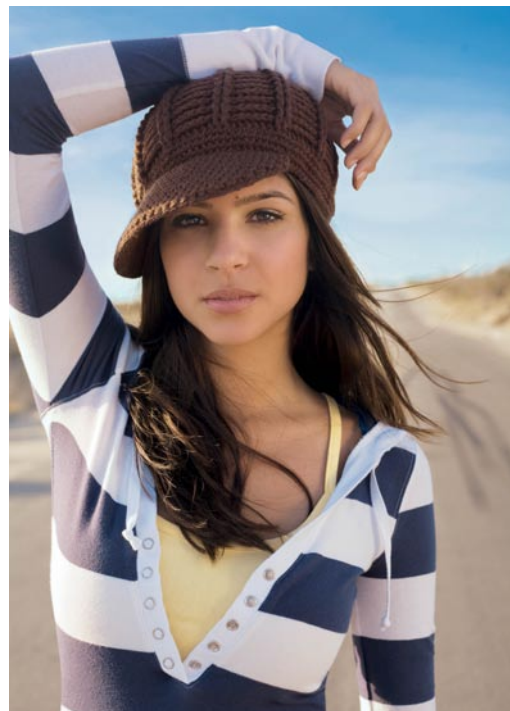

ELOISA C.

LOUISA MODELS 

www.louisa-models.de

GRÖÙE:	175	HEIGHT:	5'9
KONFEKTION:	34	SIZE:	4
OBERWEITE:	86	BUST:	34
TAILLE:	61	WAIST:	24
HÜFTE:	86	HIPS:	34
SCHUHE:	39	SHOE:	8
HAARE:	BRAUN	HAIR:	BROWN
AUGEN:	BRAUN	EYES:	BROWN