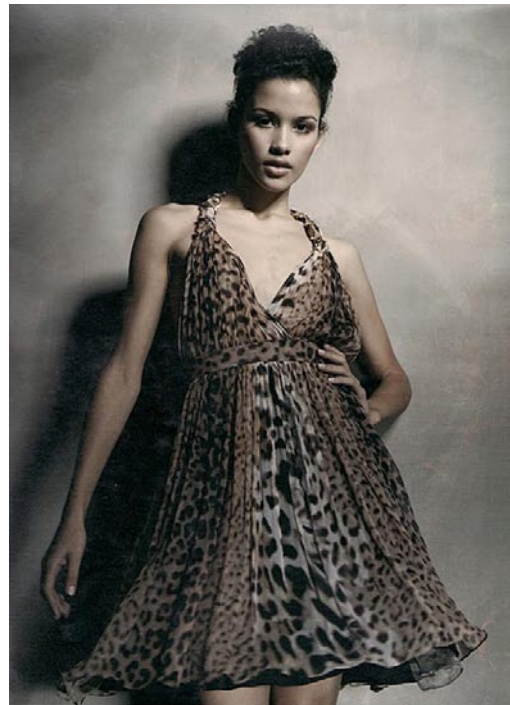

ETILA SANTIAGO SANTOS

LOUISA MODELS 

www.louisa-models.de

GRÖßE:	175	HEIGHT:	5'9
KONFEKTION:	36	SIZE:	6
OBERWEITE:	82	BUST:	32 1/2
TAILLE:	60	WAIST:	23 1/2
HÜFTE:	89	HIPS:	35
SCHUHE:	39/40	SHOE:	8/9
HAARE:	BRAUN	HAIR:	BROWN
AUGEN:	BRAUN	EYES:	BROWN