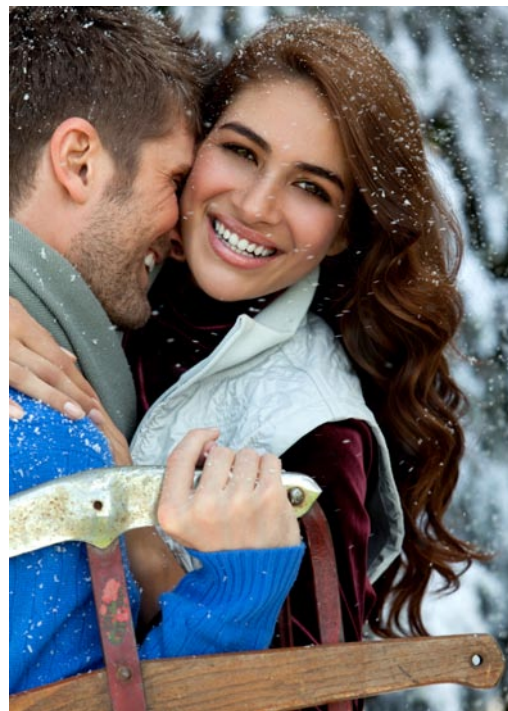

GABRIELA GONZALES

LOUISA MODELS 

www.louisa-models.de

GRÖÙE:	175	HEIGHT:	5'9
KONFEKTION:	36	SIZE:	6
OBERWEITE:	87	BUST:	34 1/2
TAILLE:	62	WAIST:	24 1/2
HÜFTE:	91	HIPS:	36
SCHUHE:	39	SHOE:	8
HAARE: DUNKELBRAUN		HAIR:	DARKBROWN
AUGEN: BRAUN		EYES:	BROWN