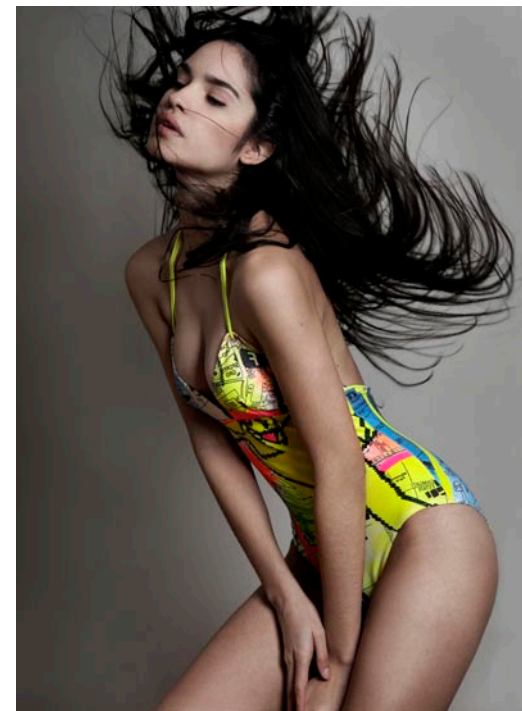

HILDA

LOUISA MODELS 

www.louisa-models.de

GRÖßE:	178	HEIGHT:	5'10
KONFEKTION:	36	SIZE:	6
OBERWEITE:	84	BUST:	33
TAILLE:	59	WAIST:	23
HÜFTE:	89	HIPS:	35
SCHUHE:	40	SHOE:	9
HAARE:	BRAUN	HAIR:	BROWN
AUGEN:	BRAUN	EYES:	BROWN