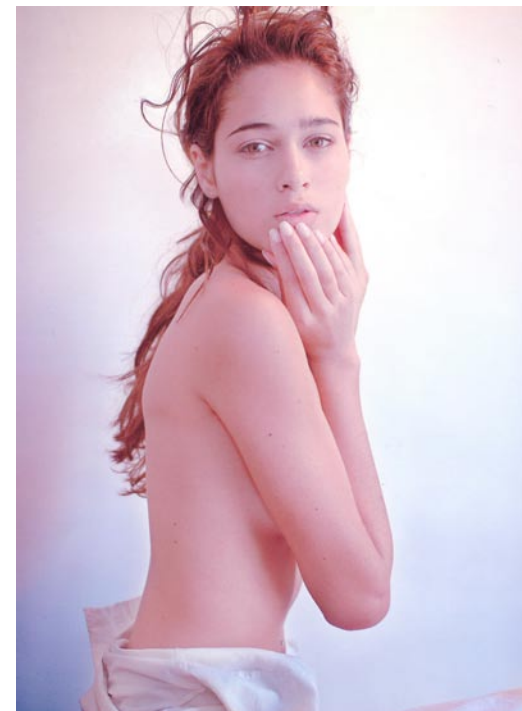

ISABEL SENNA

LOUISA MODELS 

GRÖSSE 176 . HEIGHT 5'9 1/2 | KONFEKTION 36 . SIZE 6

OBERWEITE 84 . BUST 33 | TAILLE 62 . WAIST 24 1/2

HÜFTE 89 . HIP 35 | SCHUHE 39 . SHOES 8

AUGEN GRÜN | EYES GREEN

HAARE BRAUN | HAIR BROWN