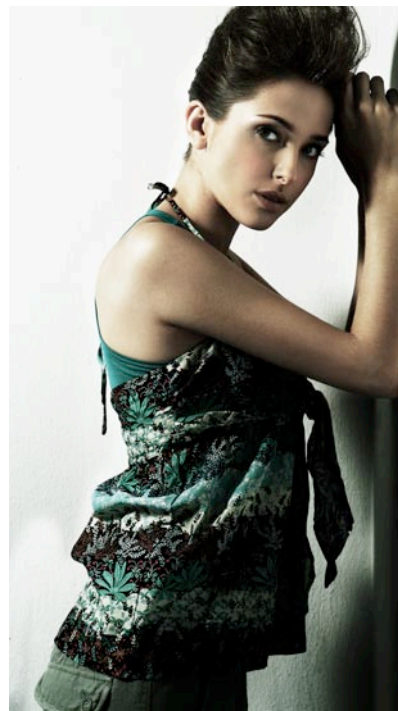

IZABELLI BARCELAR

LOUISA MODELS 

GRÖSSE 176 . HEIGHT 5'9 1/2 | KONFEKTION 36 . SIZE 6

OBERWEITE 85 . BUST 33 1/2 | TAILLE 61 . WAIST 24

HÜFTE 89 . HIP 35 | SCHUHE 40 . SHOES 9

AUGEN GRÜN | EYES GREEN

HAARE DUNKELBLOND | HAIR DARKBLONDE