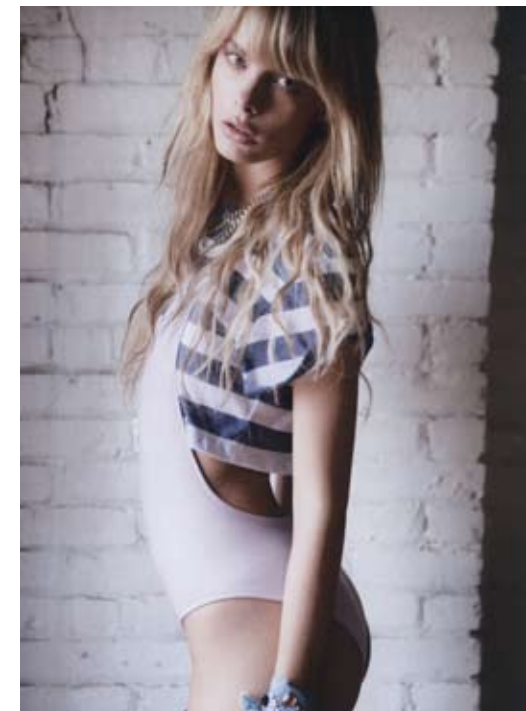

JESSIANN

LOUISA MODELS 

www.louisa-models.de

GRÖÙE:	178	HEIGHT:	5'10
KONFEKTION:	36	SIZE:	6
OBERWEITE:	86	BUST:	34
TAILLE:	61	WAIST:	24
HÜFTE:	86	HIPS:	34
SCHUHE:	40	SHOE:	9
HAARE:	BRAUN	HAIR:	BROWN
AUGEN:	BRAUN	EYES:	BROWN