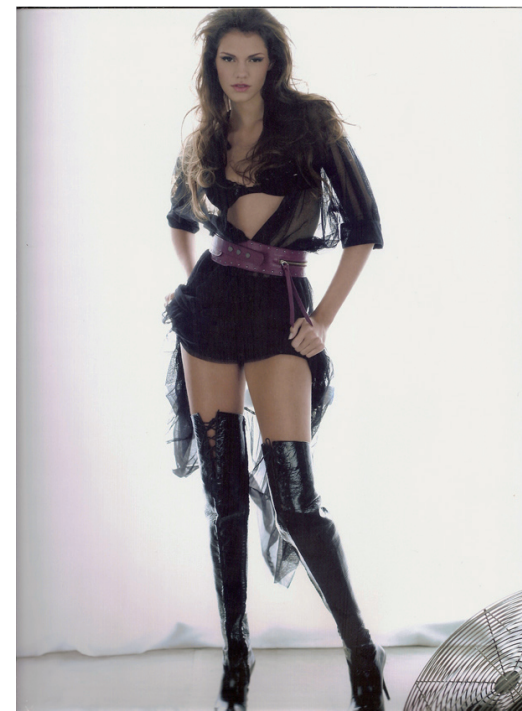

JULLIANA ANICETO

LOUISA MODELS 

www.louisa-models.de

GRÖÙE:	177	HEIGHT:	5'9 1/2
KONFEKTION:	36	SIZE:	6
OBERWEITE:	82	BUST:	32 1/2
TAILLE:	61	WAIST:	24
HÜFTE:	90	HIPS:	35 1/2
SCHUHE:	40	SHOE:	9
HAARE:	BRAUN	HAIR:	BROWN
AUGEN:	BRAUN	EYES:	BROWN