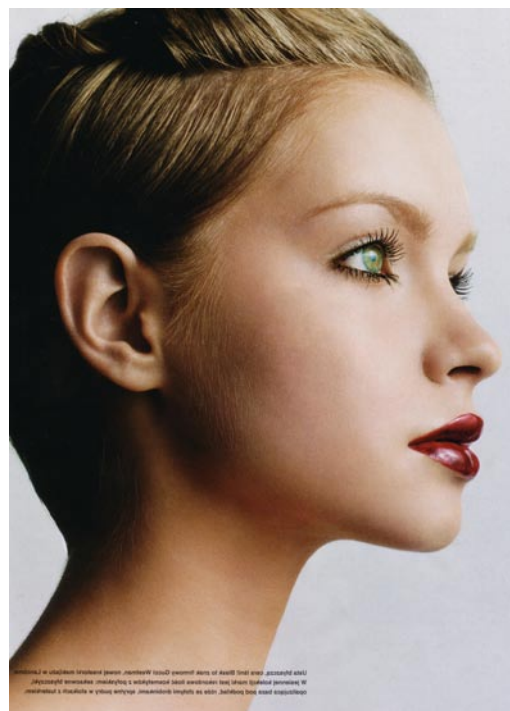

JUSTYNA

LOUISA MODELS 

www.louisa-models.de

GRÖßE:	177	HEIGHT:	5'9½
KONFEKTION:	36/38	SIZE:	6/8
OBERWEITE:	83	BUST:	32½
TAILLE:	62	WAIST:	24½
HÜFTE:	90	HIPS:	35½
SCHUHE:	40	SHOE:	9
HAARE:	BLOND	HAIR:	BLONDE
AUGEN:	GRUEN	EYES:	GREEN