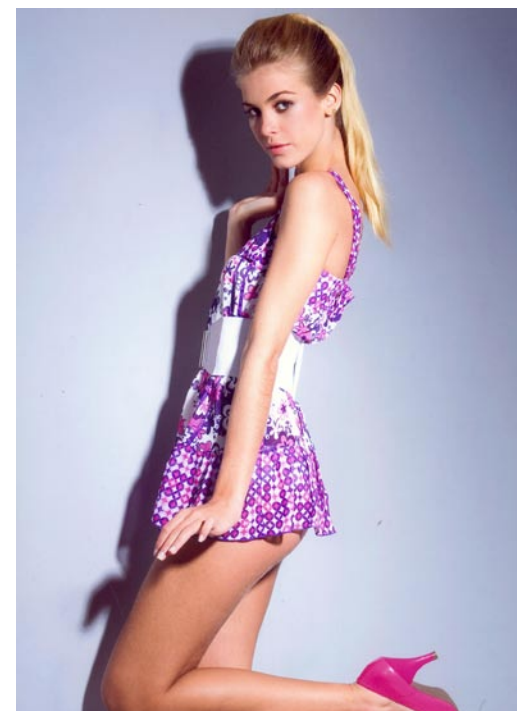

KAT TORRES

LOUISA MODELS 

[www.louisa-models.de](http://www.louisa-models.de)

GRÖÙE:	175	HEIGHT:	5'9
KONFEKTION:	36	SIZE:	6
OBERWEITE:	84	BUST:	33
TAILLE:	58	WAIST:	22½
HÜFTE:	87	HIPS:	34½
SCHUHE:	38	SHOE:	7
HAARE:	BLOND	HAIR:	BLONDE
AUGEN:	GRUEN	EYES:	GREEN