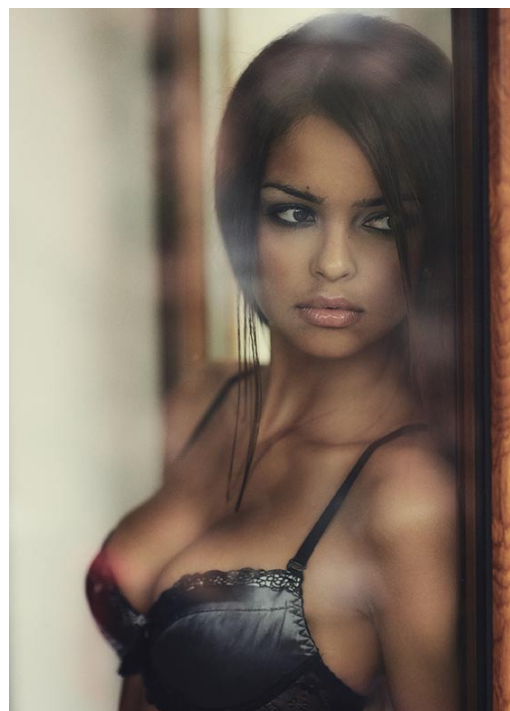

KLAUDIA EL DURSI

LOUISA MODELS 

[www.louisa-models.de](http://www.louisa-models.de)

GRÖÙE:	176	HEIGHT:	5'9½
KONFEKTION:	36	SIZE:	6
OBERWEITE:	88	BUST:	34½
TAILLE:	64	WAIST:	25
HÜFTE:	90	HIPS:	35½
SCHUHE:	40	SHOE:	9
HAARE:	BRAUN	HAIR:	BROWN
AUGEN:	BRAUN	EYES:	BROWN