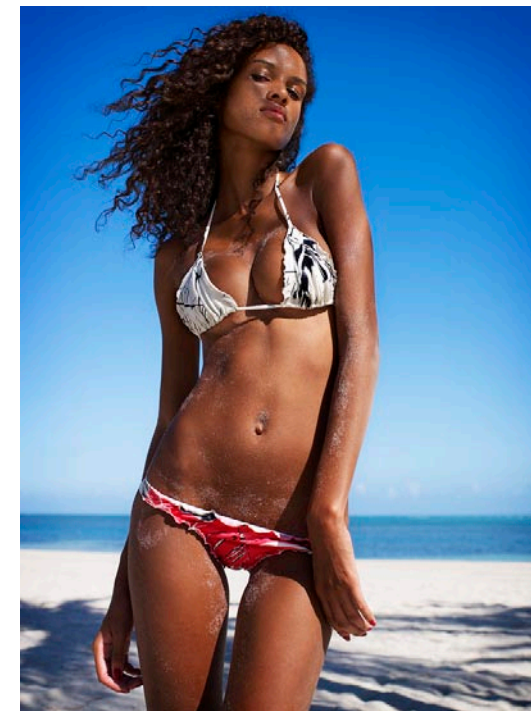

LAYS DA SILVA

LOUISA MODELS 

www.louisa-models.de

GRÖßE:	180	HEIGHT:	5'11
KONFEKTION:	36	SIZE:	6
OBERWEITE:	84	BUST:	33
TAILLE:	61	WAIST:	24
HÜFTE:	90	HIPS:	35 1/2
SCHUHE:	41	SHOE:	10
HAARE:	SCHWARZ	HAIR:	BLACK
AUGEN:	BRAUN	EYES:	BROWN