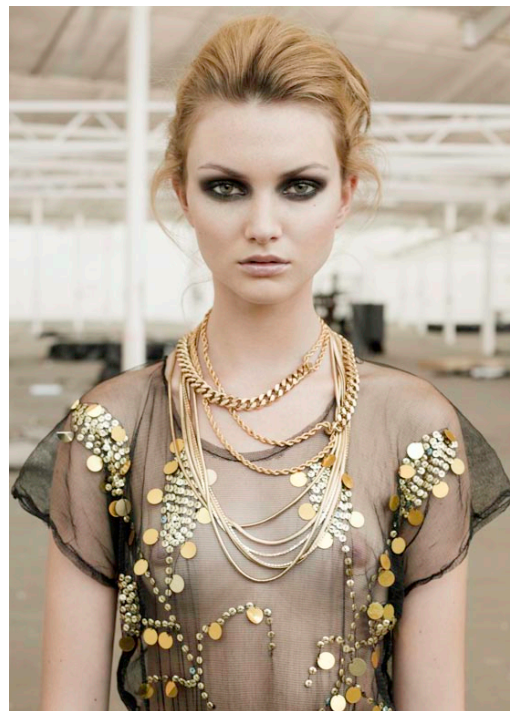

LETECIA PRICE

LOUISA MODELS 

www.louisa-models.de

GRÖßE:	176	HEIGHT:	5'9 1/2
KONFEKTION:	34	SIZE:	4
OBERWEITE:	81	BUST:	32
TAILLE:	60	WAIST:	23 1/2
HÜFTE:	82	HIPS:	32 1/2
SCHUHE:	39/40	SHOE:	8/9
HAARE:	BLOND	HAIR:	BLONDE
AUGEN:	GRÜN	EYES:	GREEN