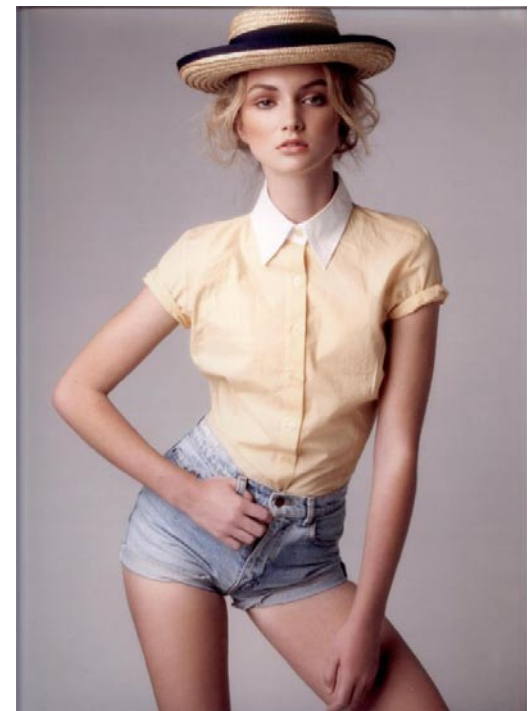

LETECIA PRICE

LOUISA MODELS 

www.louisa-models.de

GRÖßE:	176	HEIGHT:	5'9 1/2
KONFEKTION:	34	SIZE:	4
OBERWEITE:	81	BUST:	32
TAILLE:	60	WAIST:	23 1/2
HÜFTE:	82	HIPS:	32 1/2
SCHUHE:	39/40	SHOE:	8/9
HAARE:	BLOND	HAIR:	BLONDE
AUGEN:	GRÜN	EYES:	GREEN