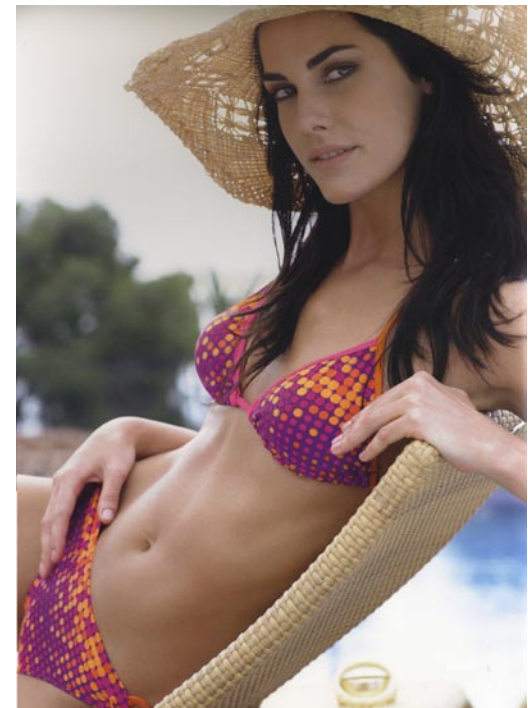

NATALIA ZABALA

LOUISA MODELS 

www.louisa-models.de

GRÖßE:	176	HEIGHT:	5'9½
KONFEKTION:	36	SIZE:	6
OBERWEITE:	87	BUST:	34½
TAILLE:	65	WAIST:	25½
HÜFTE:	91	HIPS:	36
SCHUHE:	38/39	SHOE:	7/8
HAARE:	BRAUN	HAIR:	BROWN
AUGEN:	GRUEN	EYES:	GREEN