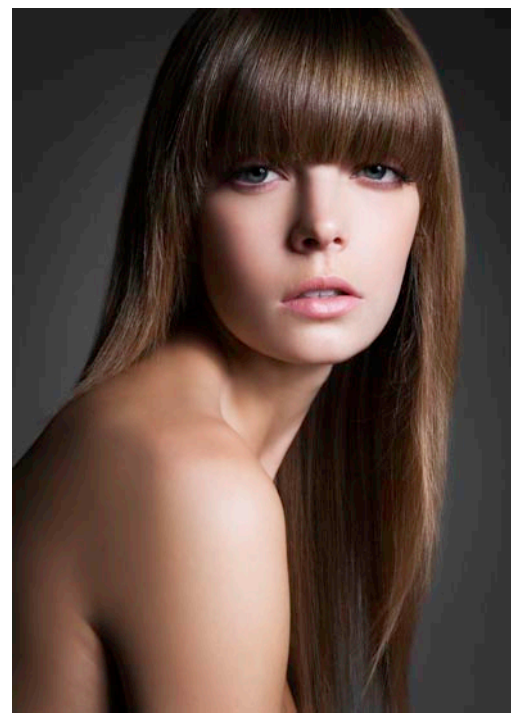

REID

LOUISA MODELS 

www.louisa-models.de

GRÖßE:	175	HEIGHT:	5'9
KONFEKTION:	34	SIZE:	4
OBERWEITE:	86	BUST:	34
TAILLE:	61	WAIST:	24
HÜFTE:	88	HIPS:	34½
SCHUHE:	40	SHOE:	9
HAARE: DUNKELBLOND		HAIR:	DARKBLONDE
AUGEN: GRUEN		EYES:	GREEN