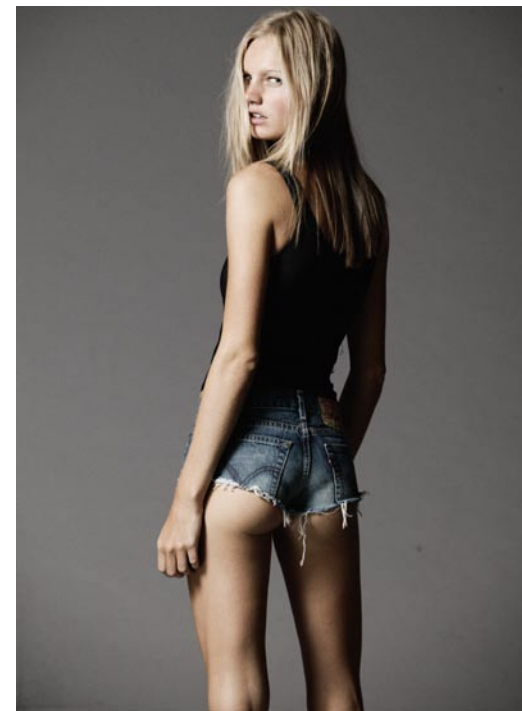

SABINA BERNER

LOUISA MODELS 

www.louisa-models.de

GRÖBE:	180	HEIGHT:	5'11
KONFEKTION:	36	SIZE:	6
OBERWEITE:	84	BUST:	33
TAILLE:	60	WAIST:	23 1/2
HÜFTE:	90	HIPS:	35 1/2
SCHUHE:	41	SHOE:	10
HAARE:	BLOND	HAIR:	BLONDE
AUGEN:	GRÜNBLAU	EYES:	BLUEGREEN